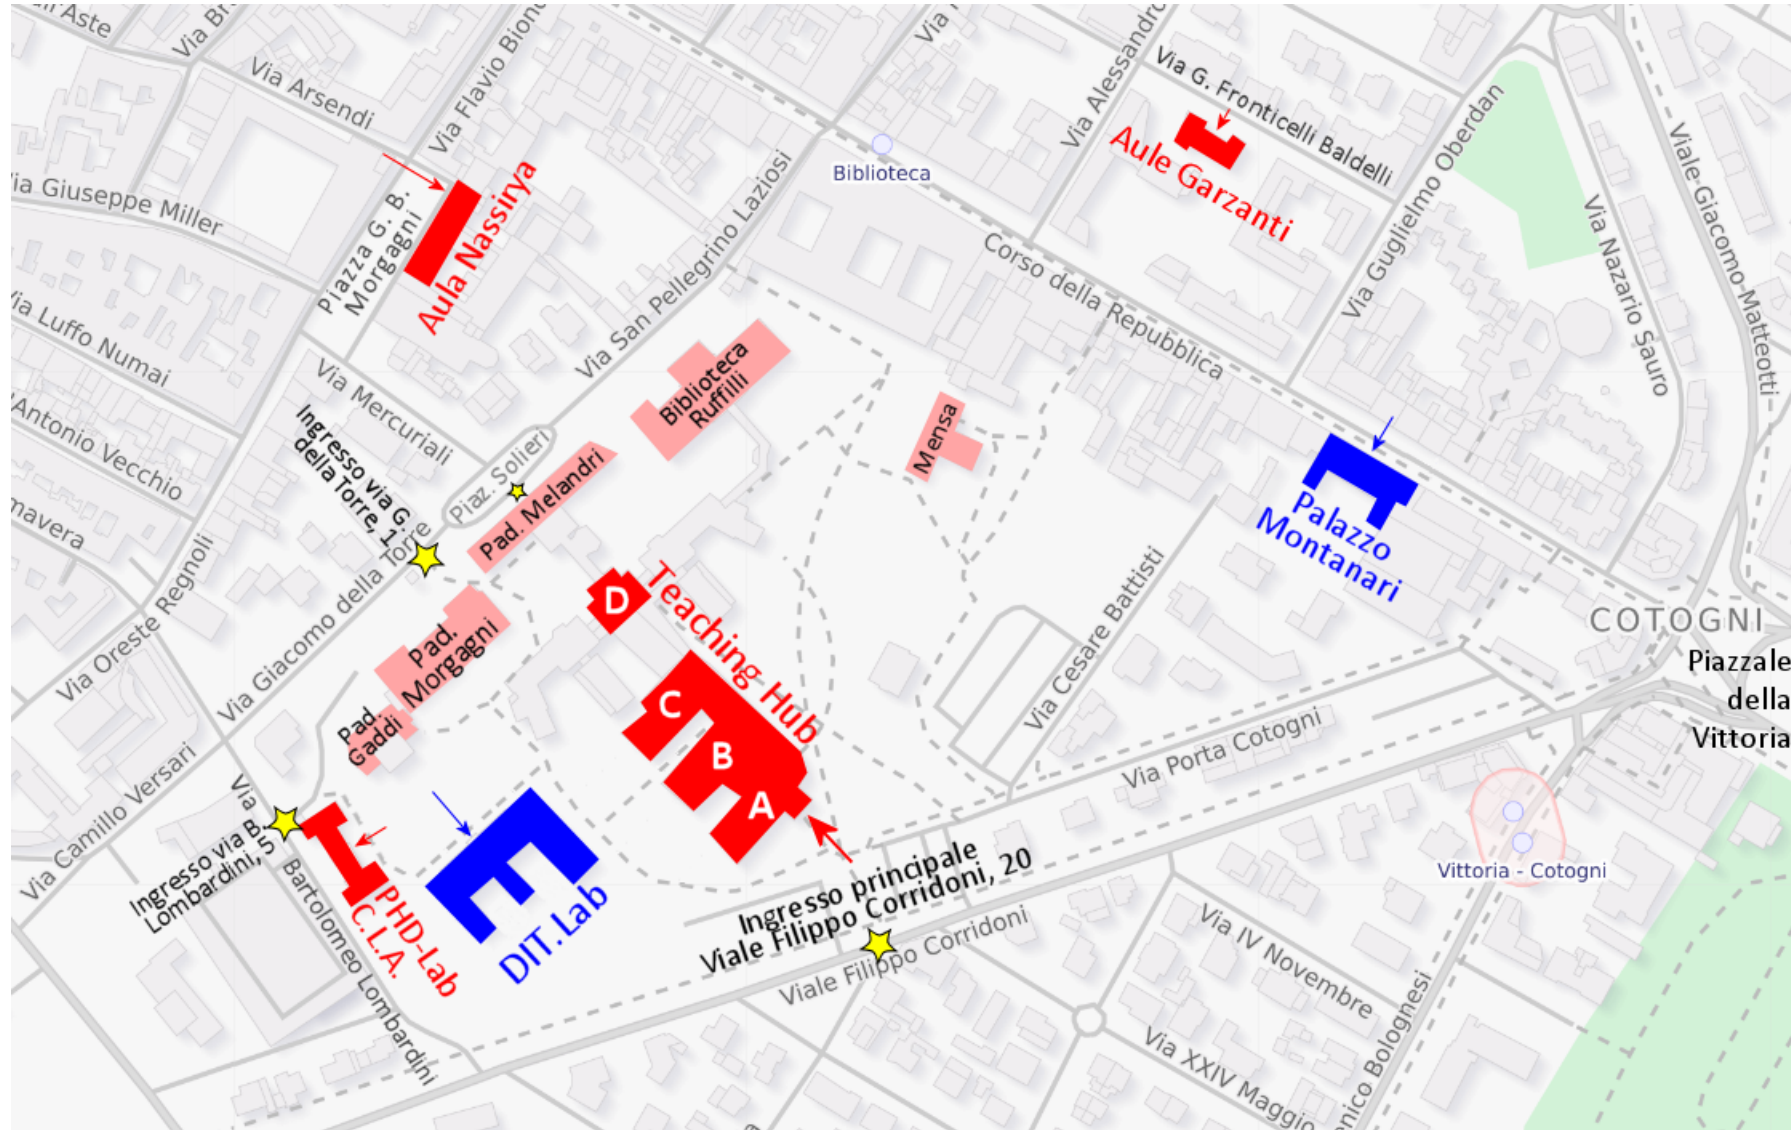

# Cartina delle sedi e delle aule del DIT

Le sedi del DIT sono gli edifici in **azzurro**; quelli in **rosso** ospitano alcune delle aule didattiche usate per i nostri corsi.

Palazzo Montanari: c.so della Repubblica, 136  
DIT.Lab: via Bartolomeo Lombardini, 5

Teaching Hub (blocchi A, B, C, D): viale F. Corridoni, 20  
PHD-Lab, via Bartolomeo Lombardini, 5

Aula Nassirya, piazza G. B. Morgagni, 2  
Aula Garzanti 1, via G. Fronticelli Baldelli, 16

Segue: tabella di riferimento delle aule